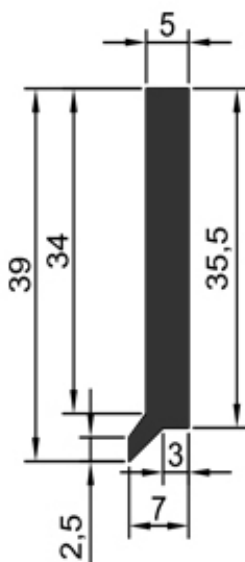

Raschiaolio senza fascia metallica  
Solo gomma senza scarico - A 17

A 17

mm. 560