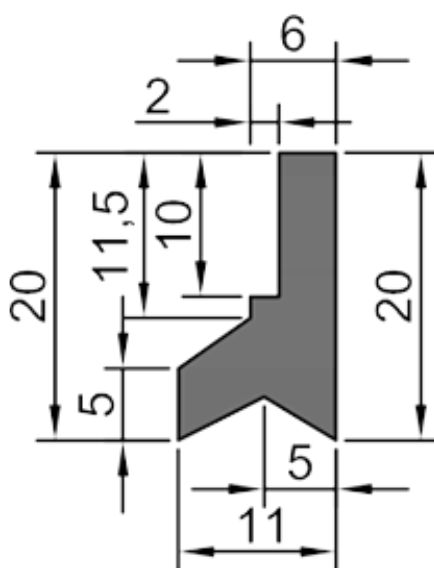

Raschiaolio senza fascia metallica
Solo gomma con scarico - A 15

A 15

mm. 560