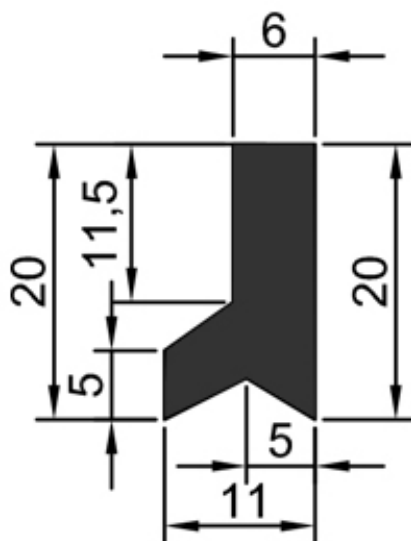

Raschiaolio senza fascia metallica
Solo gomma senza scarico - A 15

mm. 560