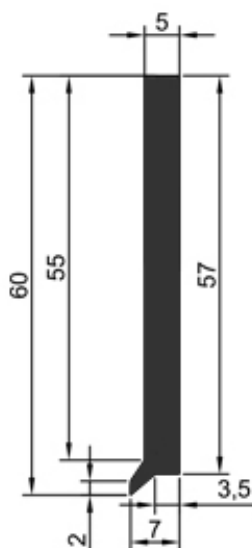

Raschiaolio senza fascia metallica
Solo gomma senza scarico - A 14

A 14

mm. 560