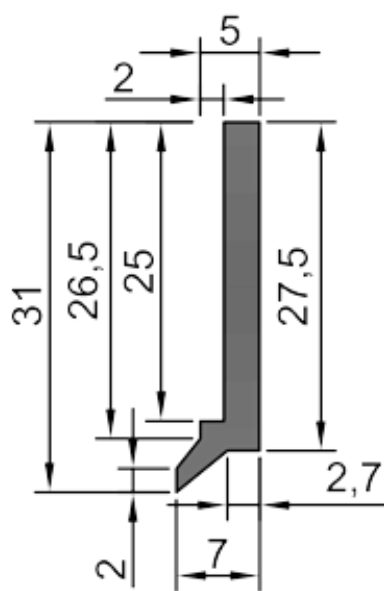

Raschiaolio senza fascia metallica
Solo gomma con scarico - A 11

A 11

mm. 560