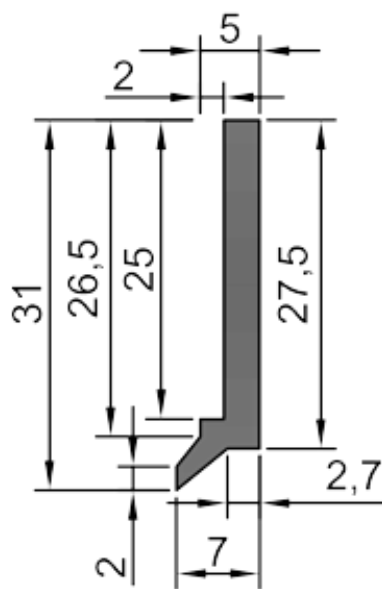

Raschiaolio senza fascia metallica
Solo gomma con scarico - A 11

A 11

mm. 560