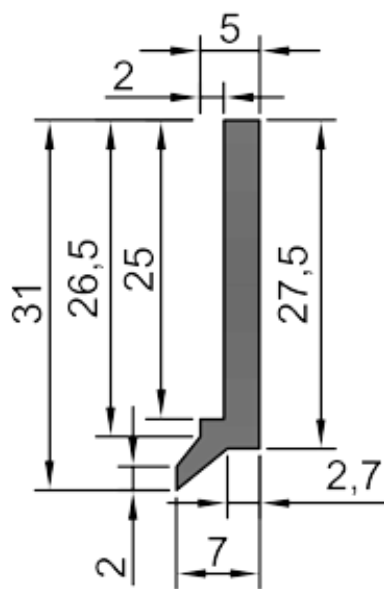

Raschiaolio senza fascia metallica
Solo gomma con scarico - A 11

A 11

mm. 560