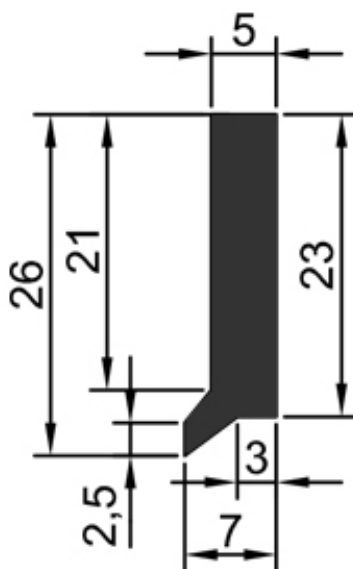

Raschiaolio senza fascia metallica
Solo gomma senza scarico - A 10

A 10

mm. 560