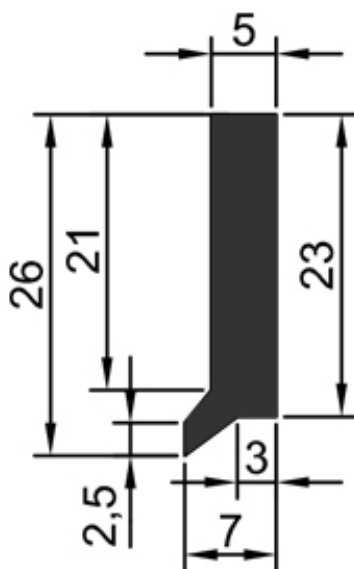

Raschiaolio senza fascia metallica
Solo gomma senza scarico - A 10

A 10

mm. 560