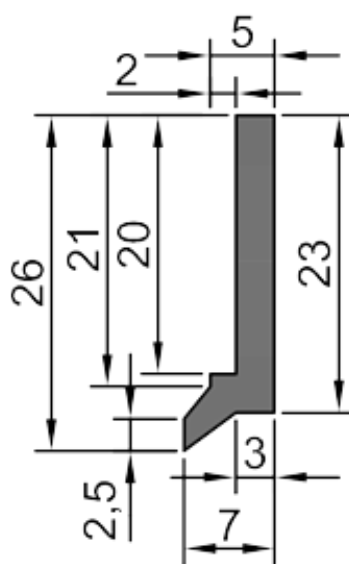

Raschiaolio senza fascia metallica  
Solo gomma con scarico - A 10

A 10

mm. 560