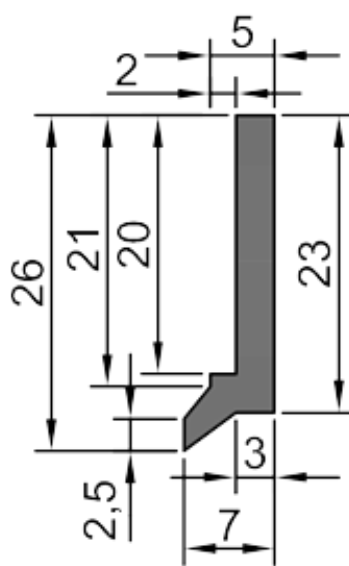

Raschiaolio senza fascia metallica
Solo gomma con scarico - A 10

A 10

mm. 560