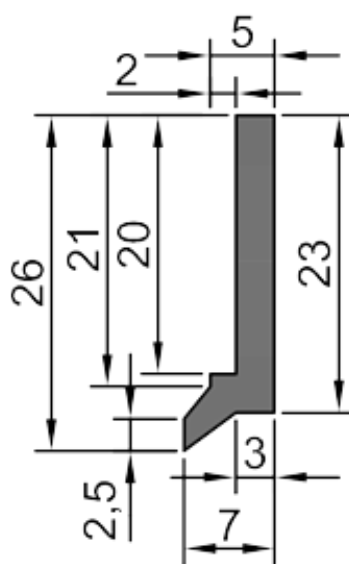

Raschiaolio senza fascia metallica
Solo gomma con scarico - A 10

A 10

mm. 560