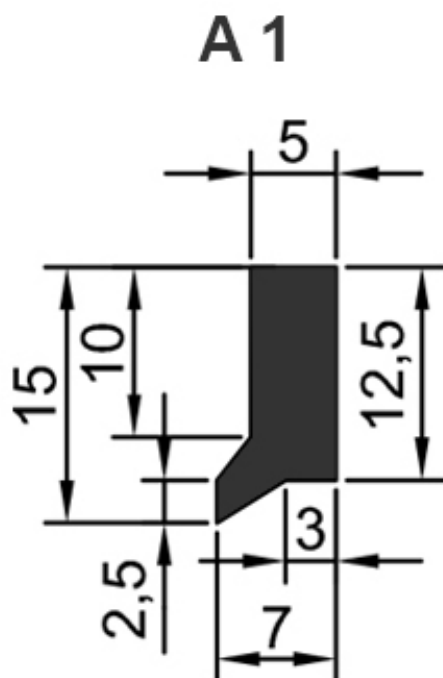

Raschiaolio senza fascia metallica  
Solo gomma senza scarico - A 1

mm. 560  
mm. 1000