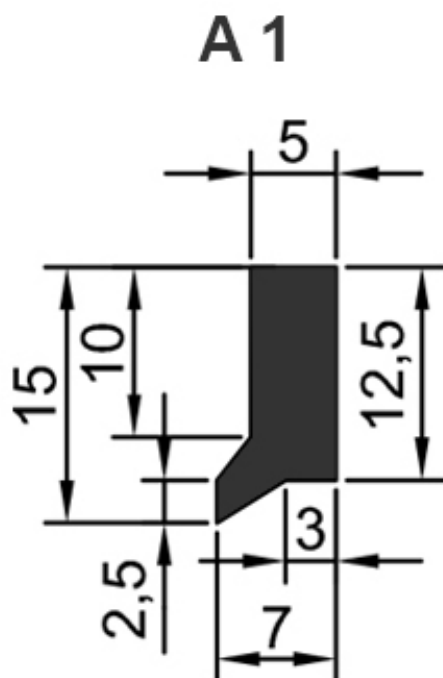

Raschiaolio senza fascia metallica
Solo gomma senza scarico - A 1

mm. 560
mm. 1000