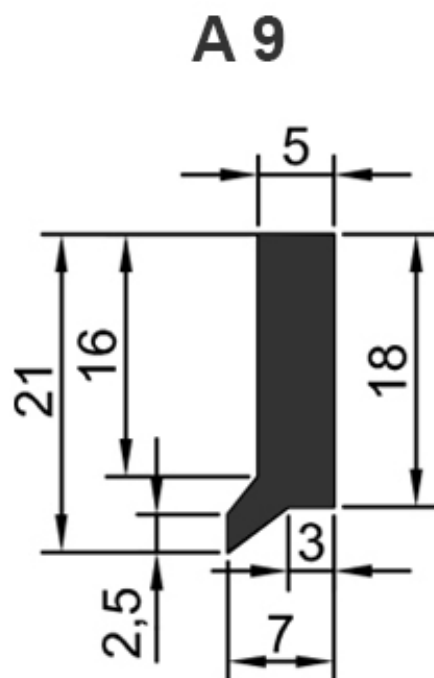

Raschiaolio senza fascia metallica  
Solo gomma senza scarico - A 9

mm. 560