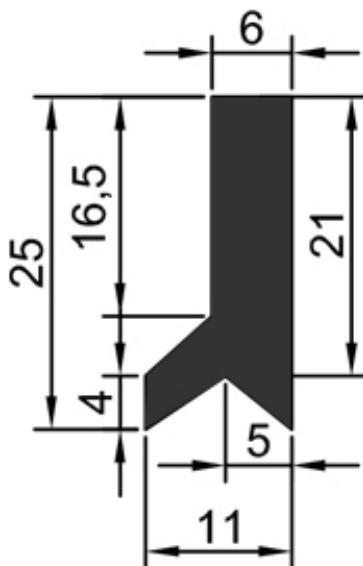

Raschiaolio senza fascia metallica
Solo gomma senza scarico - A 8

A 8

mm. 560