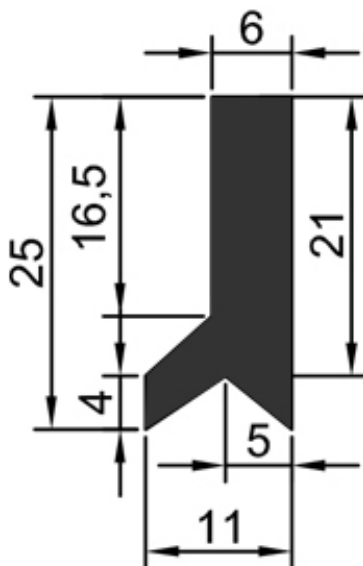

Raschiaolio senza fascia metallica  
Solo gomma senza scarico - A 8

**A 8**

mm. 560