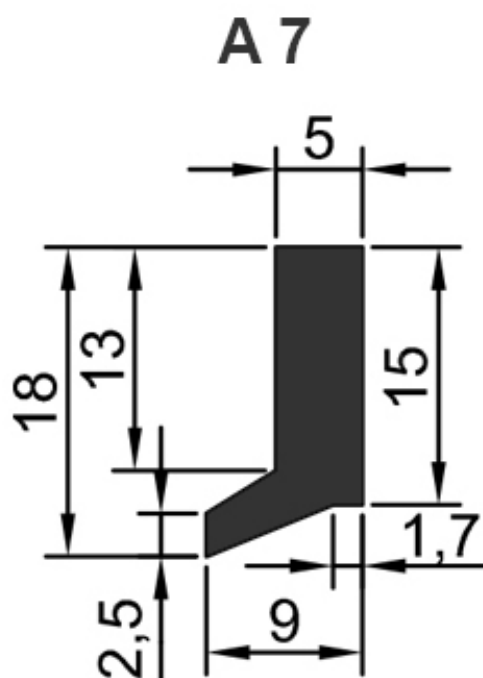

Raschiaolio senza fascia metallica  
Solo gomma senza scarico - A 7

mm. 560  
mm. 1000