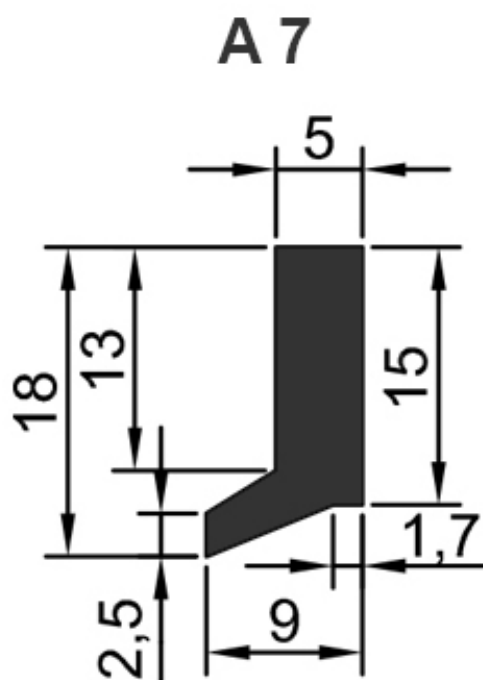

Raschiaolio senza fascia metallica  
Solo gomma senza scarico - A 7

mm. 560  
mm. 1000