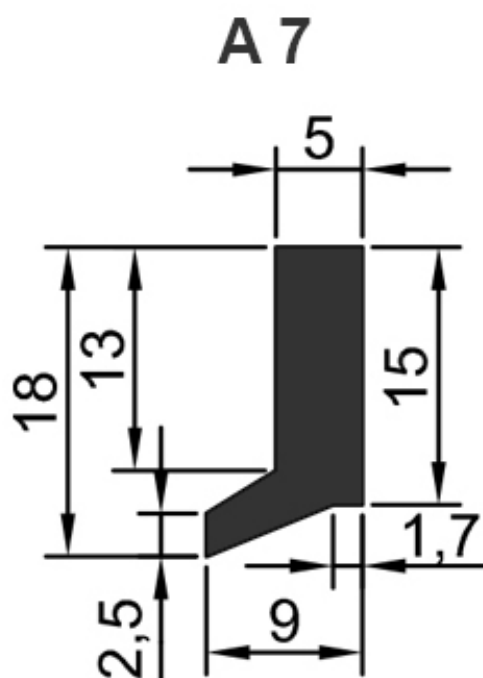

Raschiaolio senza fascia metallica
Solo gomma senza scarico - A 7

mm. 560
mm. 1000