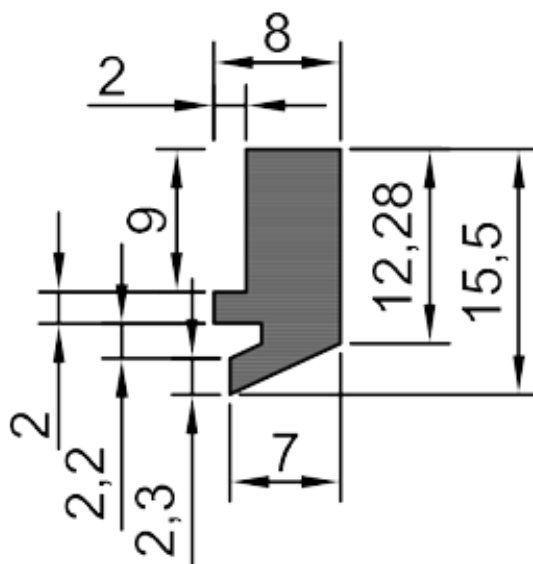

Raschiaolio senza fascia metallica
Solo gomma con scarico - A 32

A 32

mm. 1000