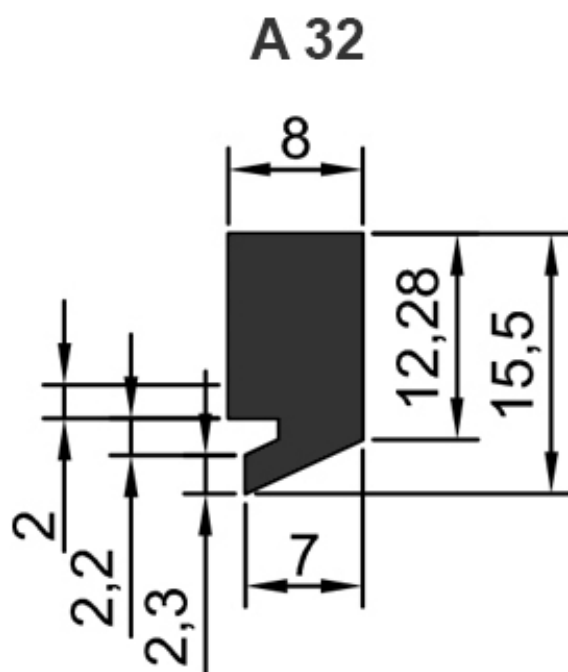

Raschiaolio senza fascia metallica
Solo gomma senza scarico - A 32

mm. 1000