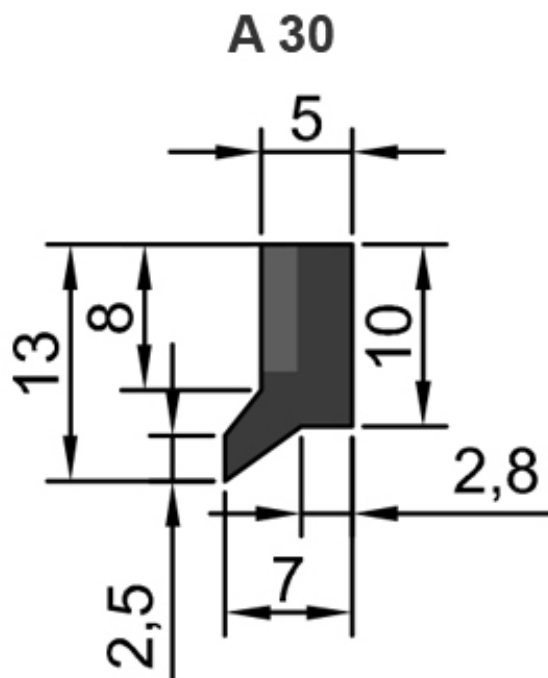

Raschiaolio senza fascia metallica
Solo gomma senza scarico - A 30

mm. 560