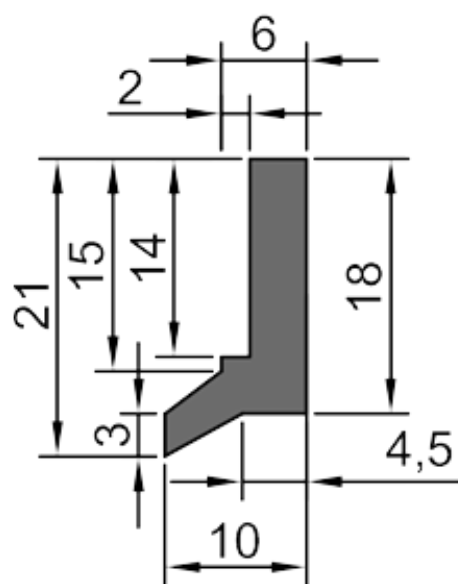

Raschiaolio senza fascia metallica  
Solo gomma con scarico - A 29

A 29

mm. 560