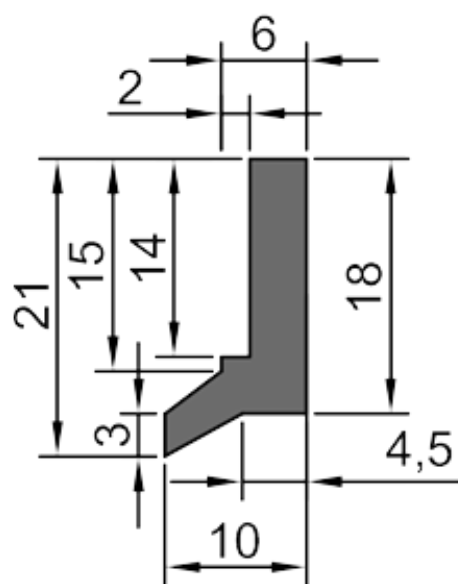

Raschiaolio senza fascia metallica
Solo gomma con scarico - A 29

A 29

mm. 560