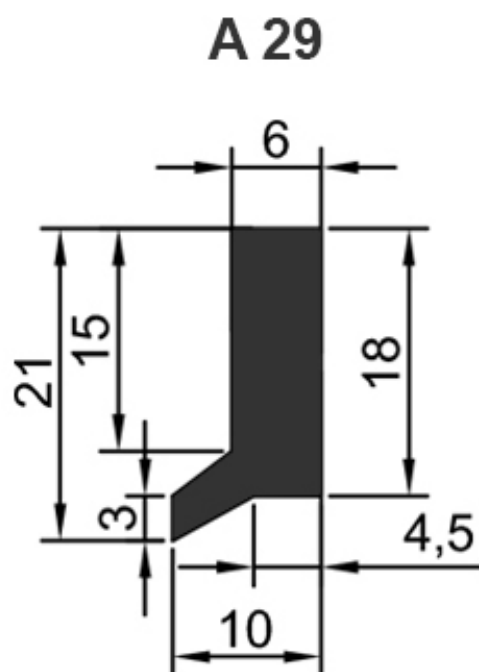

Raschiaolio senza fascia metallica
Solo gomma senza scarico - A 29

mm. 560