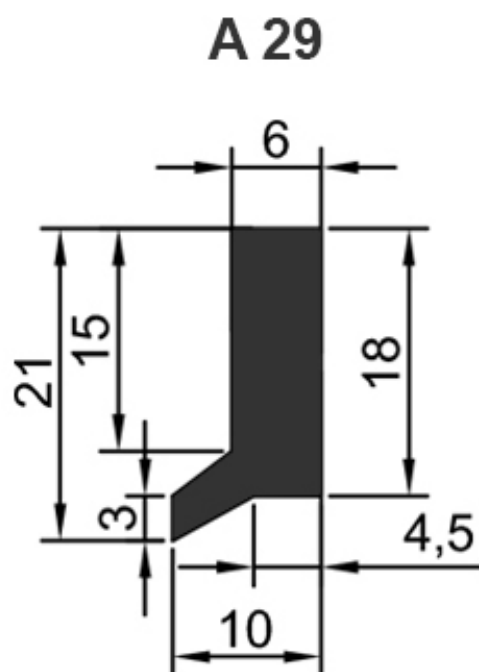

Raschiaolio senza fascia metallica  
Solo gomma senza scarico - A 29

mm. 560