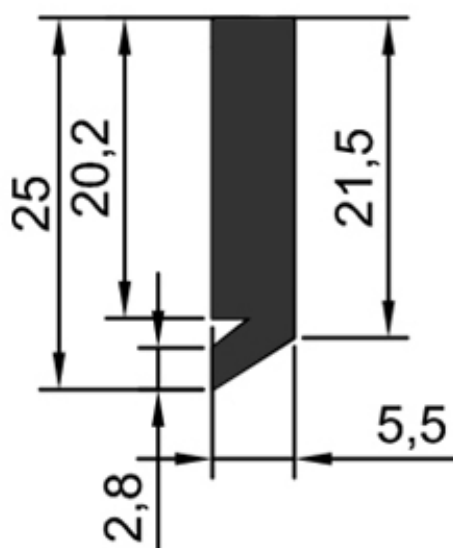

Raschiaolio senza fascia metallica  
Solo gomma senza scarico - A 28

A 28

mm. 560