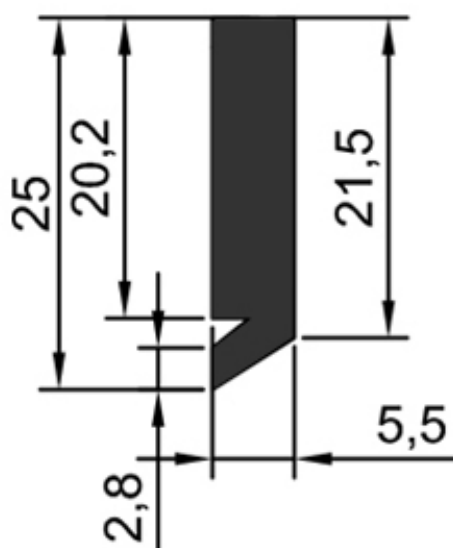

Raschiaolio senza fascia metallica
Solo gomma senza scarico - A 28

A 28

mm. 560