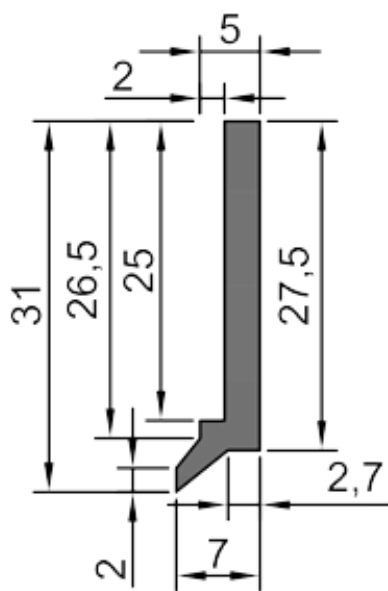

Raschiaolio senza fascia metallica
Solo gomma con scarico - A 26

A 26

mm. 850