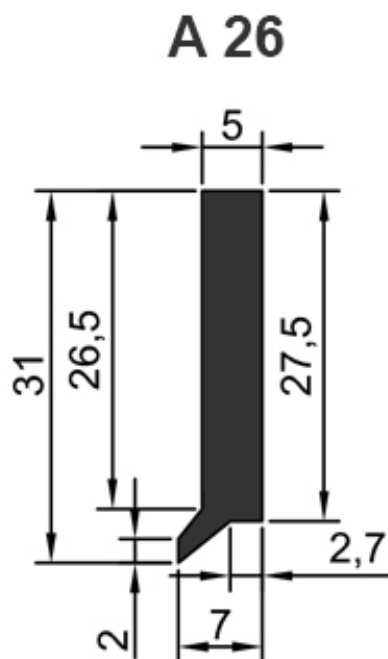

Raschiaolio senza fascia metallica
Solo gomma senza scarico - A 26

mm. 850