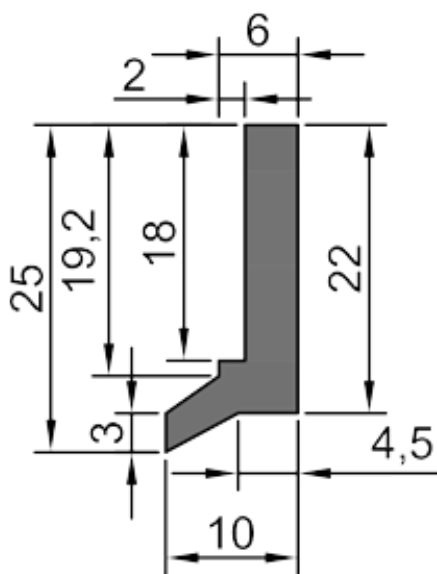

Raschiaolio senza fascia metallica
Solo gomma con scarico - A 25

A 25

mm. 560