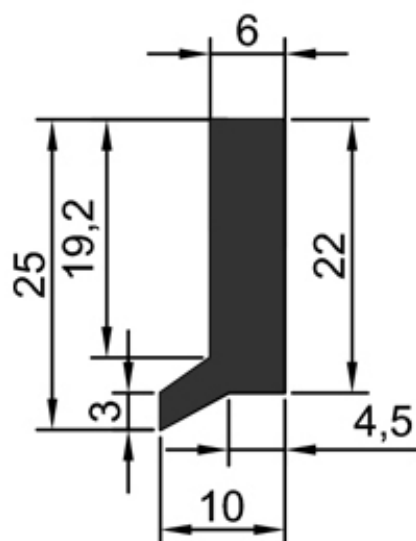

Raschiaolio senza fascia metallica
Solo gomma senza scarico - A 25

A 25

mm. 560