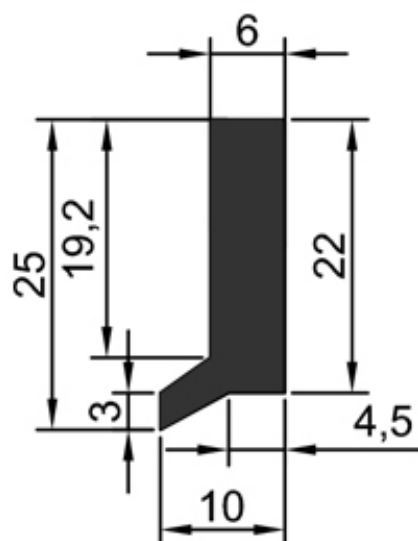

Raschiaolio senza fascia metallica
Solo gomma senza scarico - A 25

A 25

mm. 560