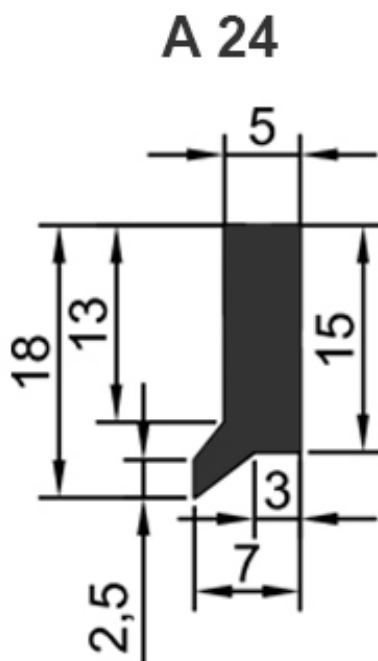

Raschiaolio senza fascia metallica
Solo gomma senza scarico - A 24

mm. 560