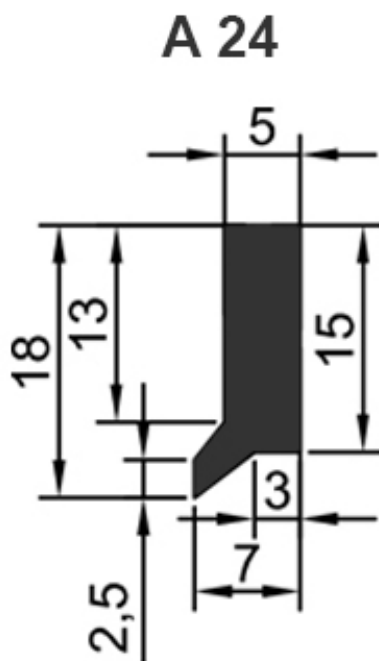

Raschiaolio senza fascia metallica  
Solo gomma senza scarico - A 24

mm. 560