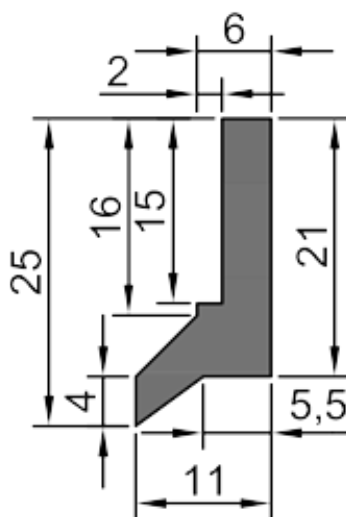

Raschiaolio senza fascia metallica
Solo gomma con scarico - A 2

A 2

mm. 560

mm. 1000