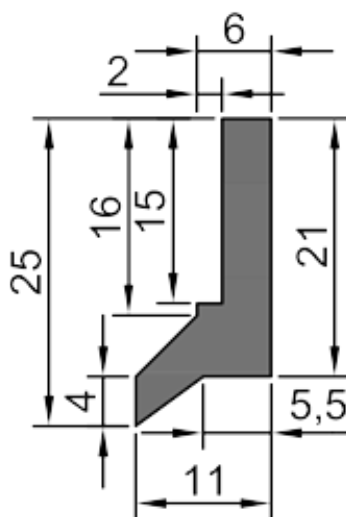

Raschiaolio senza fascia metallica  
Solo gomma con scarico - A 2

A 2

mm. 560

mm. 1000