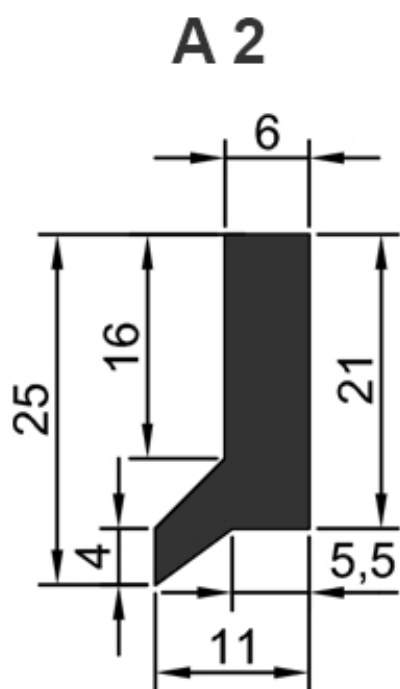

Raschiaolio senza fascia metallica  
Solo gomma senza scarico - A 2

mm. 560  
mm. 1000