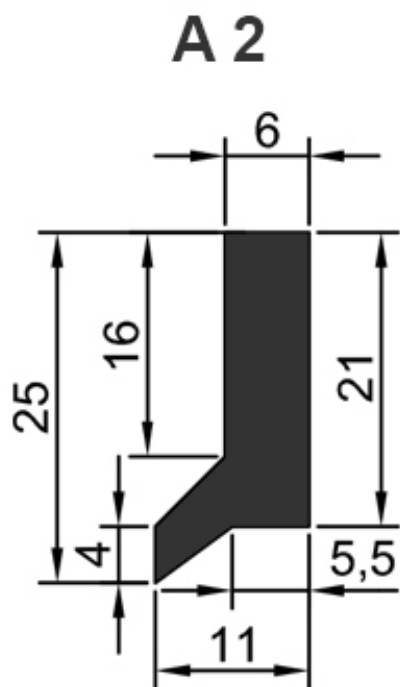

Raschiaolio senza fascia metallica
Solo gomma senza scarico - A 2

mm. 560
mm. 1000